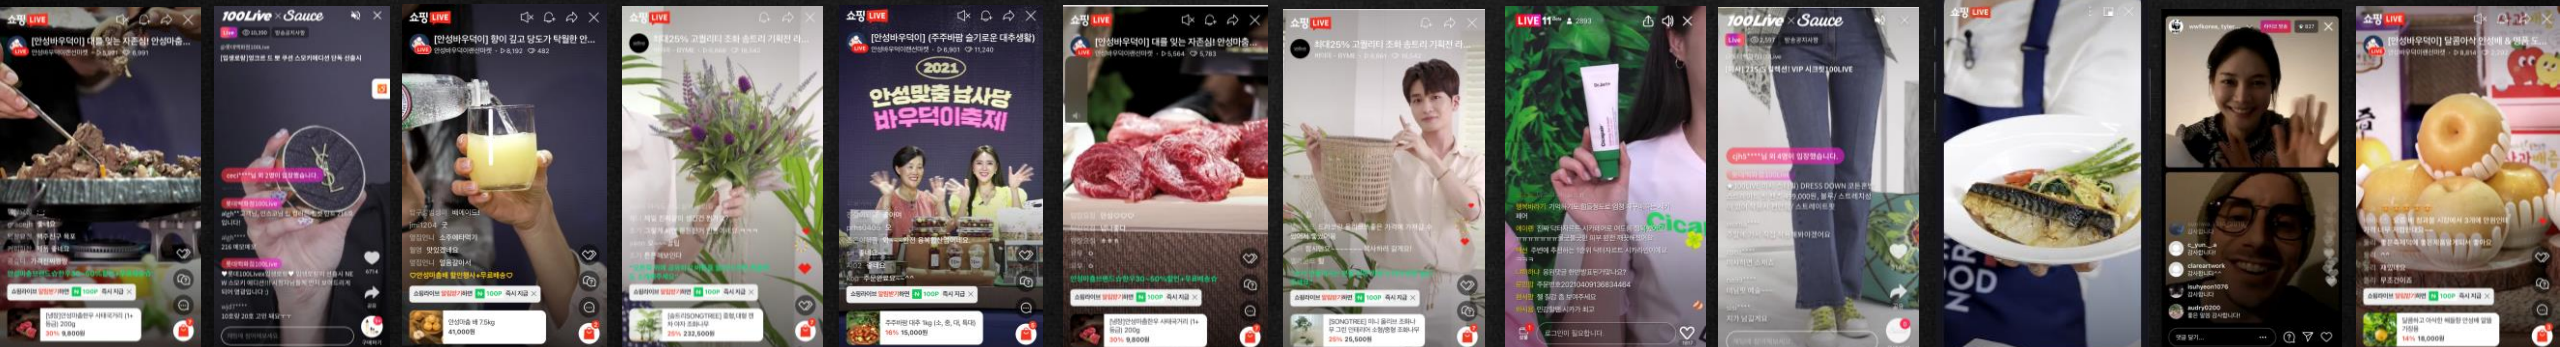

메이크업포에버

네이버쇼핑라이브

휘슬러

네이버쇼핑라이브

송트리

네이버쇼핑라이브

노르웨이고등어

네이버쇼핑라이브

MICHAA

롯데100Live

새한상사

라이브커머스

삼성 노트북

카카오쇼핑라이브

2021 북촌 도시재생센터

- 의제워크숍 라이브방송
- 반려식물 라이브 강의
- 북촌 거리 축제 라이브 콘서트